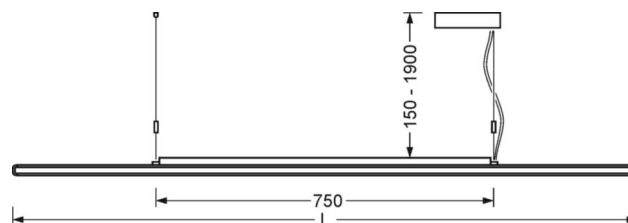

Механика

цвет корпуса	алюминий натурального анодирования
размеры (LxWxH/DxH)	1424mm x 309mm x 41mm
вес (нетто)	5.55kg
Вид монтажа	установка отдельных светильников на подвесе

размеры

L	1424 mm	Длина
B	309 mm	Ширина
H	41 mm	Высота
A1	750 mm	Расстояние между точками крепежа при одиночной установке
P min	150 mm	Минимальная длина подвеса
P max	1900 mm	Максимальная длина подвеса

Область обнаружения

Монтажная высота	2,5m	3,5m	5m
Ø макс. посадки[S]	3,3m	5m	-
Ø макс. радиальный[R]	5,3m	7m	7m
Ø макс. тангенциальный[T]	-	-	-