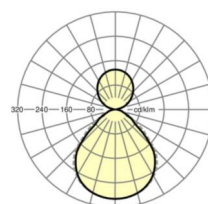

параметры

номер заказа	42161418870
код EAN	4020863381708
номер таможенного тарифа	94051190
Знак прохождения контроля	IP 20, класс защиты I, для рабочих мест за дисплеем 65°<3000, F, Indoor, CE
Степень ударопрочности IK	IK03
Температура окружения	ta 25°C
Гарантийный срок	5 лет
Государственные программы поддержки	BEG - государственные субсидии для энергосберегающих зданий (действительна только для Германии)

электротехника

Балласт	Электронный драйвер DALI (2 штуки)
Light Control	netlife easy01
проводка	5x0.75mm²
Мощность системы	56W
сетевое напряжение	230V/50Hz
автоматический предохранитель (пусковой ток)	13 штук/B10, 24 штук/B16, 25 штук/C10, 40 штук/C16
класс энергосбережения/Источник света	C

DEEP-LINK

<https://www.regiolux.de/ru/article/42161418870>