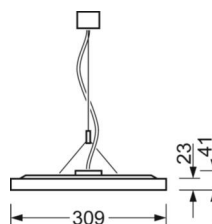

Ссылка	LED 8900lm 840/840
ηLB	100 %
Φ ↓/↑	65 % / 35 %
UGR поп./вдоль дисплей	15.5 / 16.3 65° < 3000cd/m²